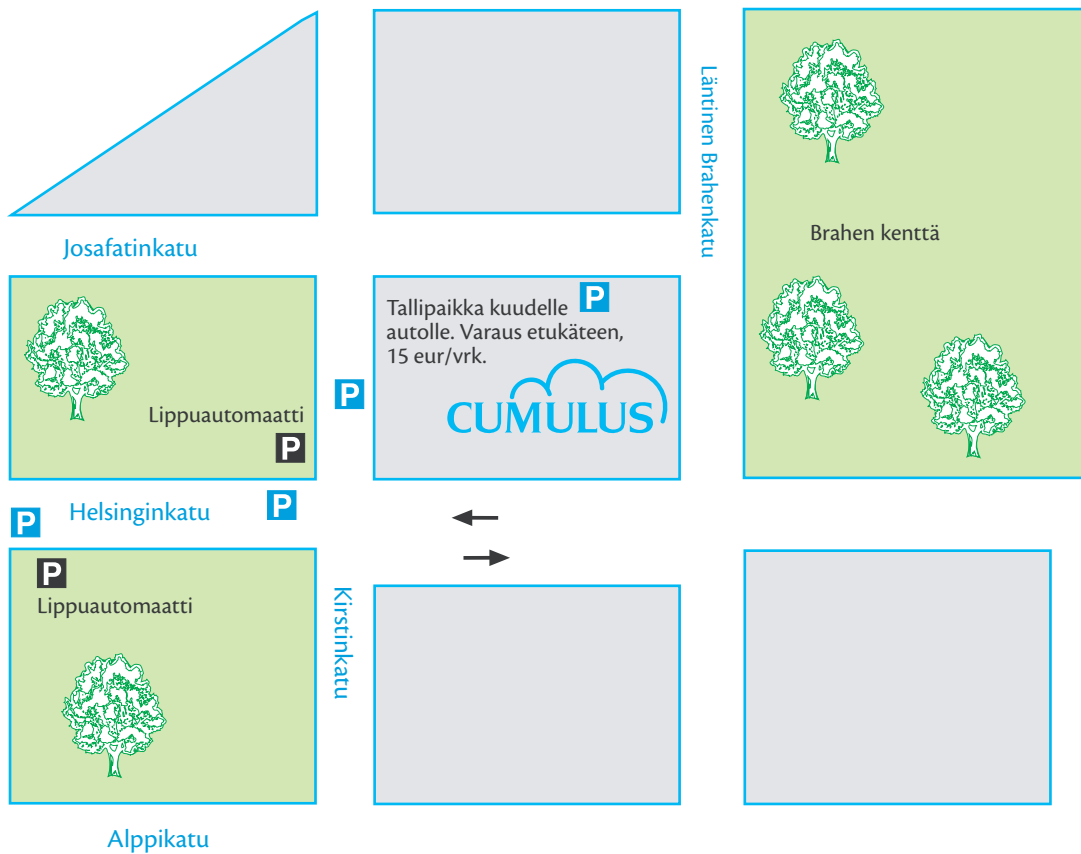

pysäköinti-info

Cumulus Olympia

Autollesi löydät paikoitustilaa hotellin ympäristössä oheisen kartan mukaisesti.

Maksullinen pysäköinti sallittu Helsinginkadulla ja Kirstinkadulla arkisin 9-19.
Muina aikoina ilmainen. Ei tuntirajoitusta.